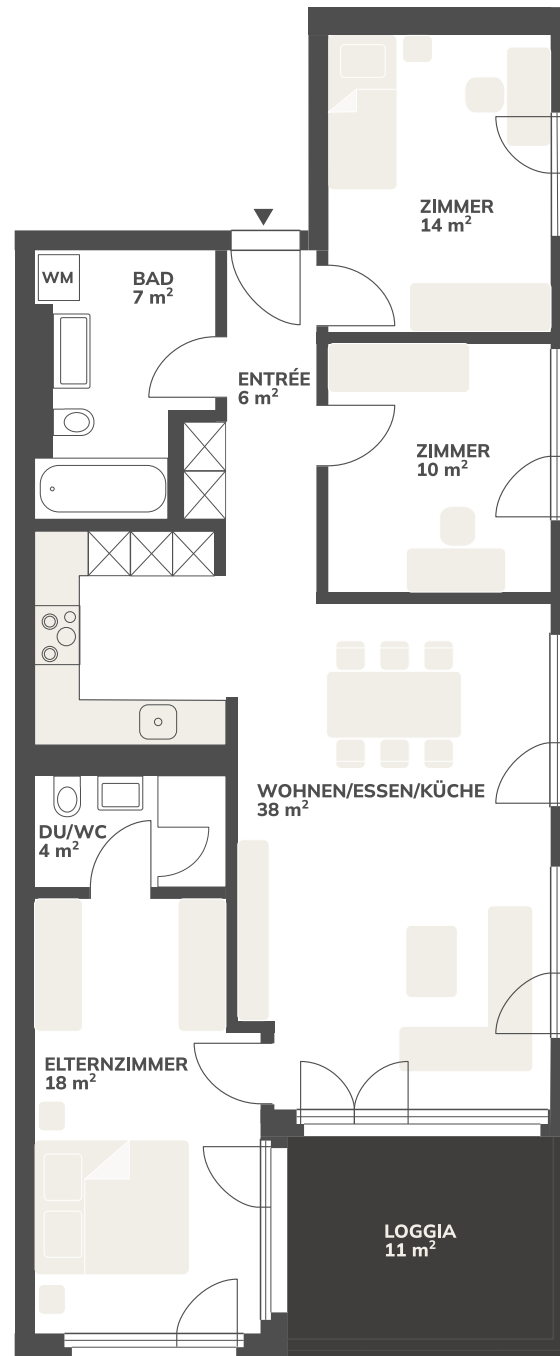

## 2. OBERGESCHOSS

### 4.5 Zimmerwohnung

Wohnung:	16.26
Wohnfläche:	97 m <sup>2</sup>
Loggia:	11 m <sup>2</sup>