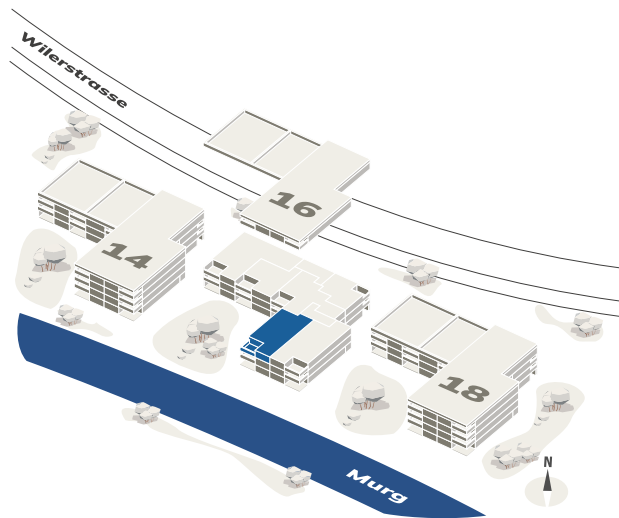

## 2. OBERGESCHOSS

### 3.5 Zimmerwohnung

Wohnung:	16.25
Wohnfläche:	89 m <sup>2</sup>
Loggia:	11 m <sup>2</sup>