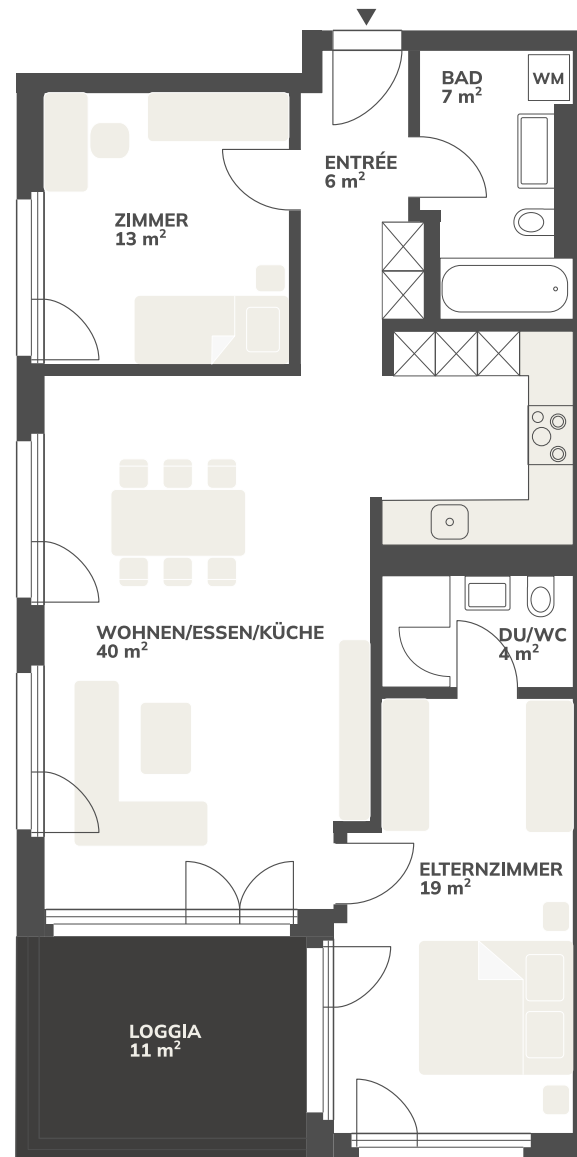

## 2. OBERGESCHOSS

### 3.5 Zimmerwohnung

Wohnung:	16.25
Wohnfläche:	89 m <sup>2</sup>
Loggia:	11 m <sup>2</sup>