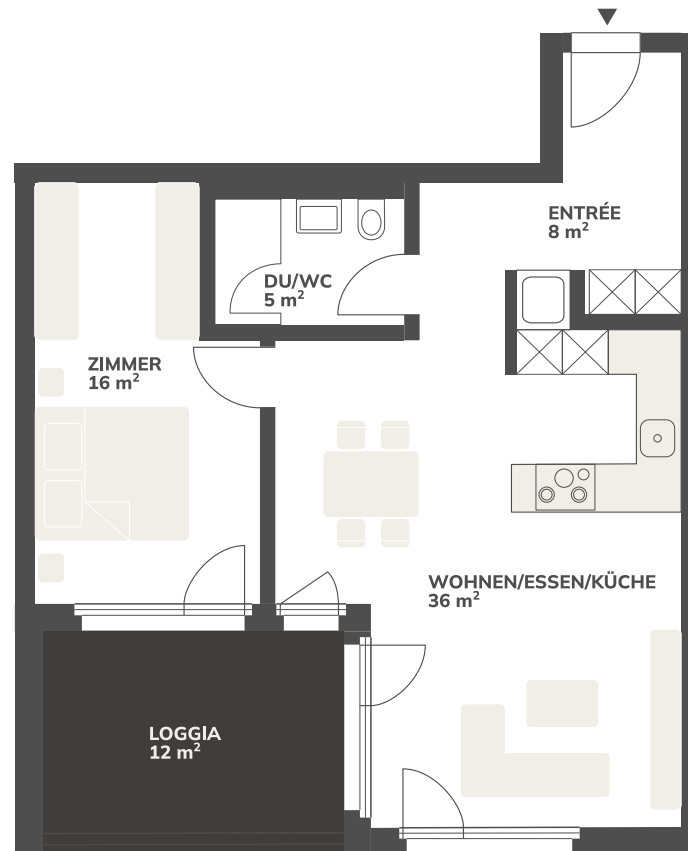

Wilerstrasse 16
9545 Wängi

2. OBERGESCHOSS 2.5 Zimmerwohnung

Wohnung:	16.22
Wohnfläche:	65 m ²
Loggia:	12 m ²