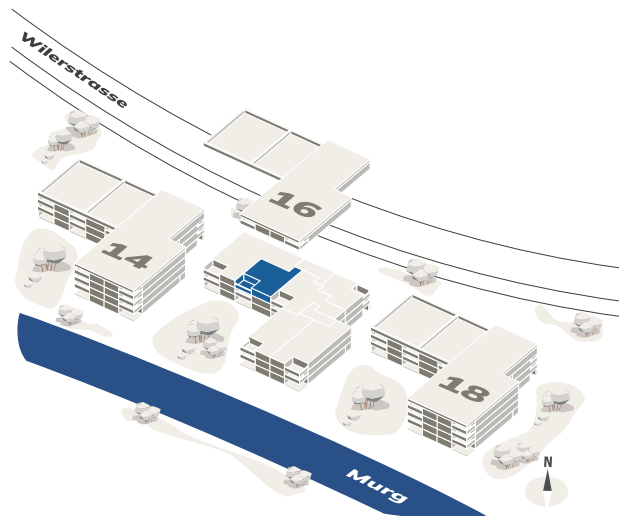

Wilerstrasse 16
9545 Wängi

2. OBERGESCHOSS 2.5 Zimmerwohnung

Wohnung:	16.22
Wohnfläche:	65 m ²
Loggia:	12 m ²