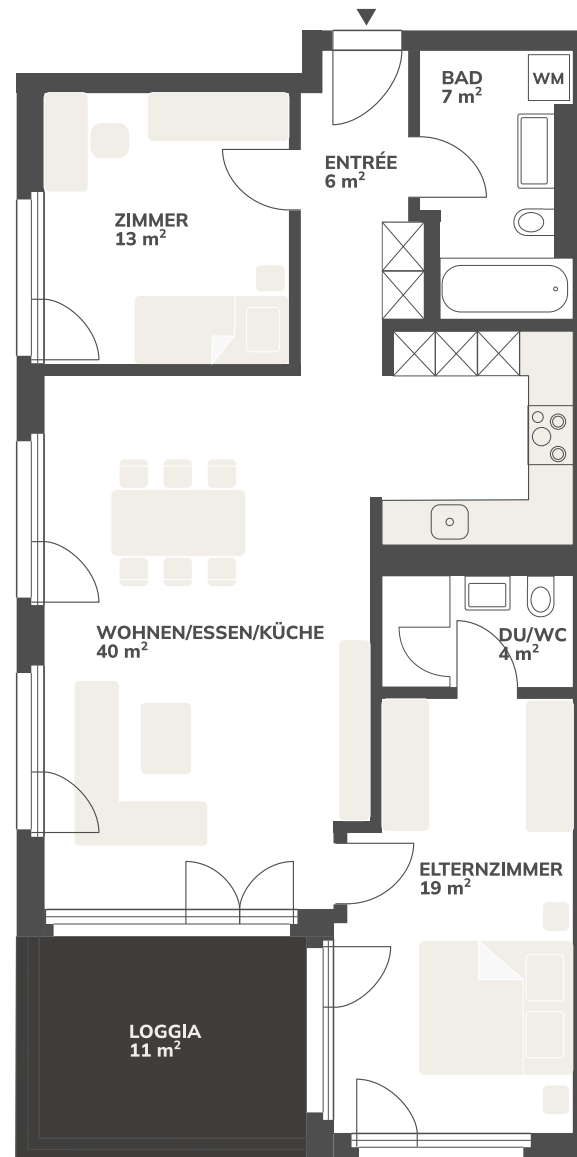

Wilerstrasse 16
9545 Wängi

1. OBERGESCHOSS

3.5 Zimmerwohnung

| | |
|-------------|-------------------|
| Wohnung: | 16.15 |
| Wohnfläche: | 89 m ² |
| Loggia: | 11 m ² |