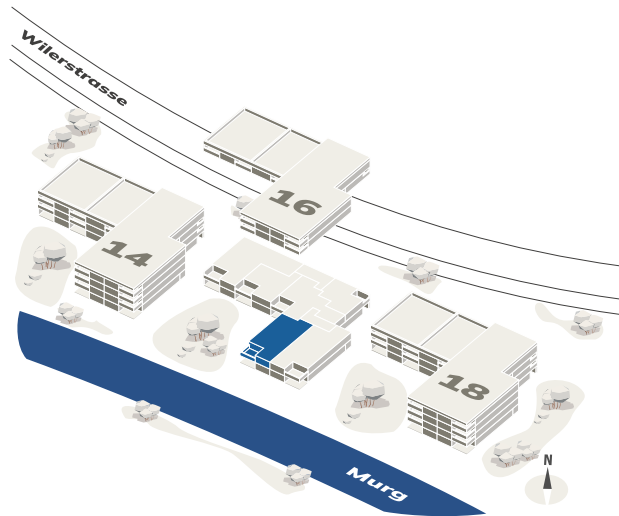

Wilerstrasse 16
9545 Wängi

1. OBERGESCHOSS

3.5 Zimmerwohnung

| | |
|-------------|-------------------|
| Wohnung: | 16.15 |
| Wohnfläche: | 89 m ² |
| Loggia: | 11 m ² |