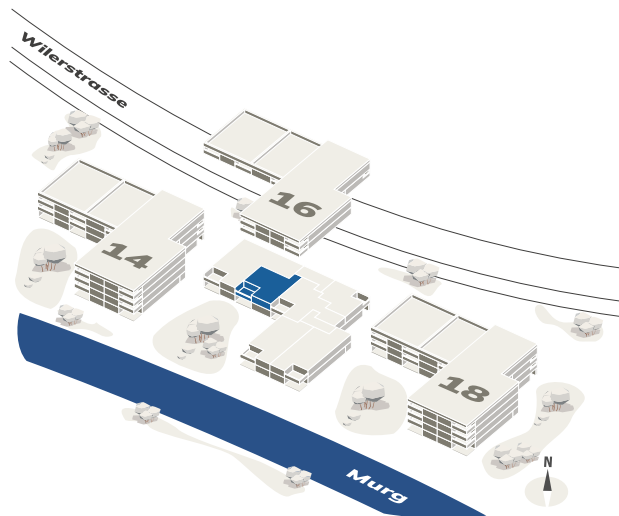

Wilerstrasse 16
9545 Wängi

1. OBERGESCHOSS 2.5 Zimmerwohnung

Wohnung:	16.12
Wohnfläche:	65 m ²
Loggia:	12 m ²