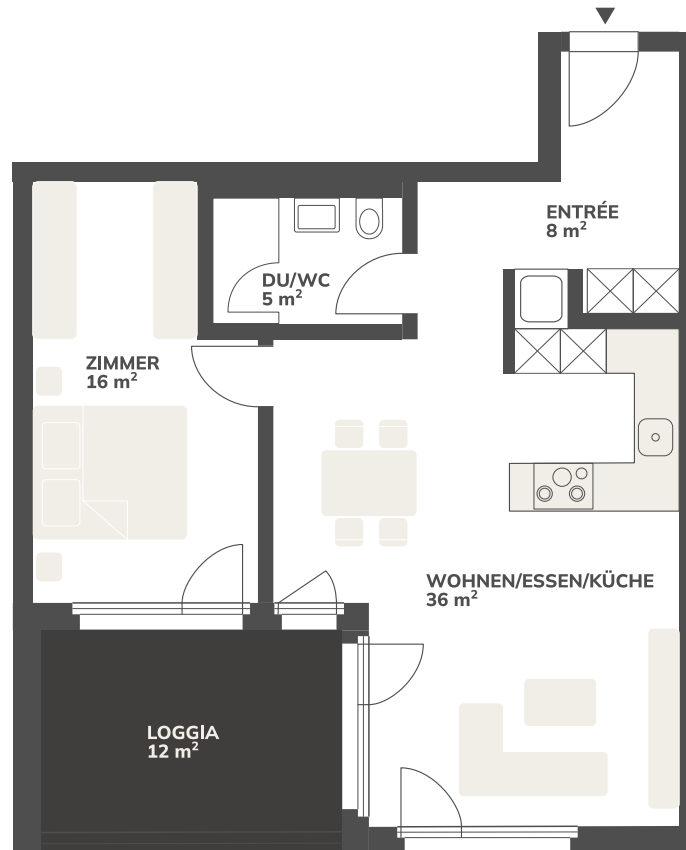

Wilerstrasse 16
9545 Wängi

1. OBERGESCHOSS 2.5 Zimmerwohnung

Wohnung:	16.12
Wohnfläche:	65 m ²
Loggia:	12 m ²