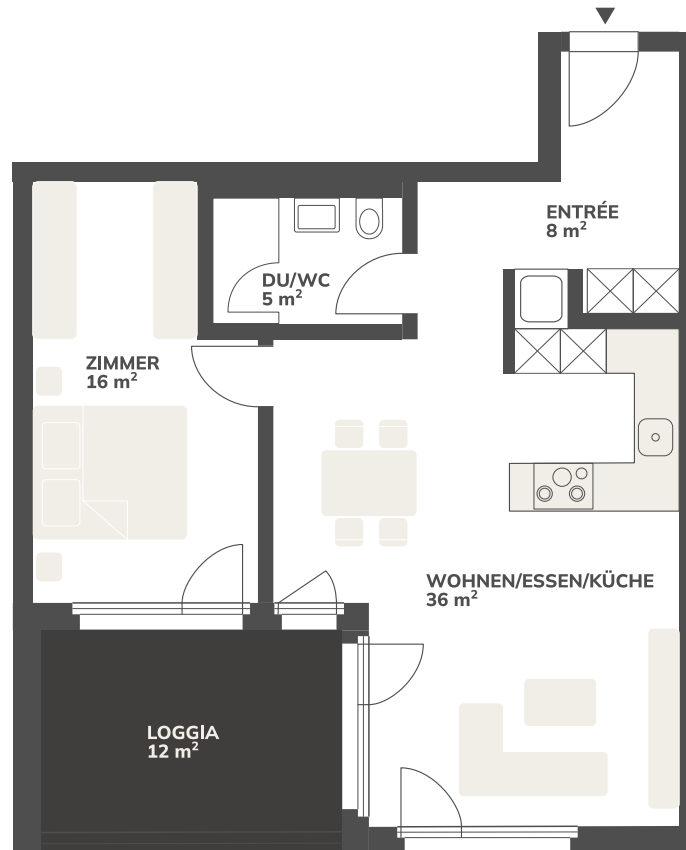

## 1. OBERGESCHOSS 2.5 Zimmerwohnung

Wohnung:	14.12
Wohnfläche:	65 m <sup>2</sup>
Loggia:	12 m <sup>2</sup>