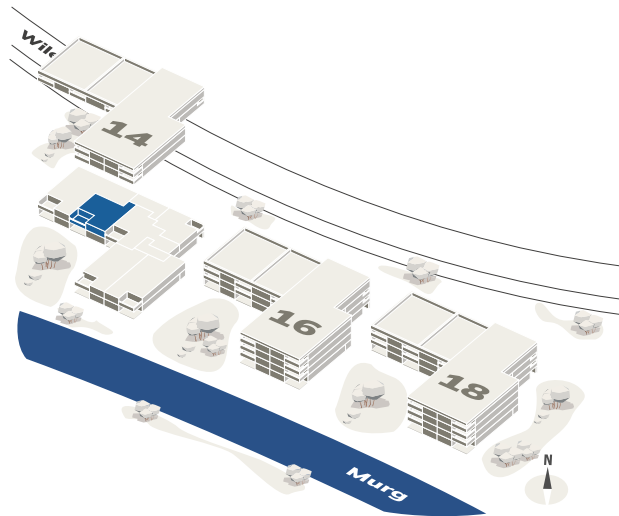

## 1. OBERGESCHOSS 2.5 Zimmerwohnung

Wohnung:	14.12
Wohnfläche:	65 m <sup>2</sup>
Loggia:	12 m <sup>2</sup>